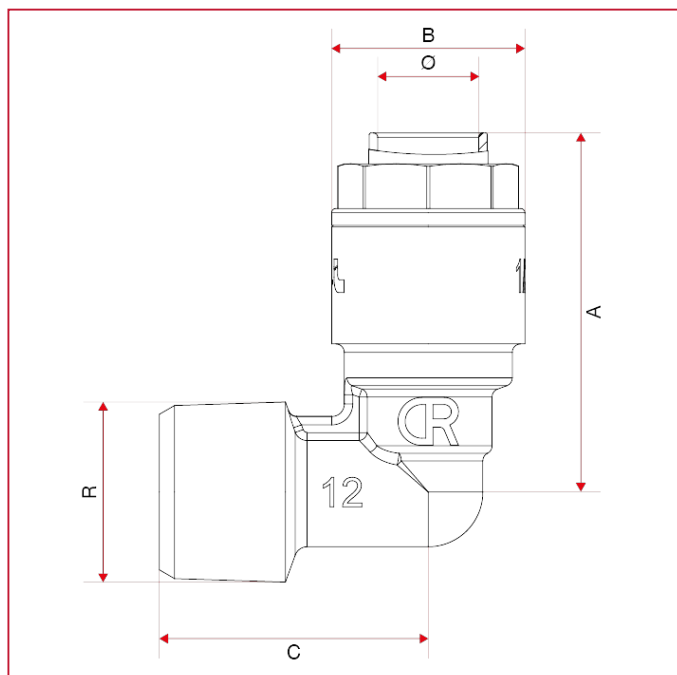

640 Raccordo a L maschio

INGOMBRI

	12x3/8"	12x1/2"	14x1/2"	15x1/2"	16x1/2"	18x1/2"	18x3/4"	20x1/2"	22x3/4"	25x3/4"	28x1"
A	42,7	42,7	43,6	43,9	44,5	49,6	49,6	54,6	53,9	58,6	59,9
B	23	23	25	26	27	31,5	31,5	34	36	40	43,7
C	28	32	32,5	33	33,5	34,5	37,3	35,5	40	41,1	45,9