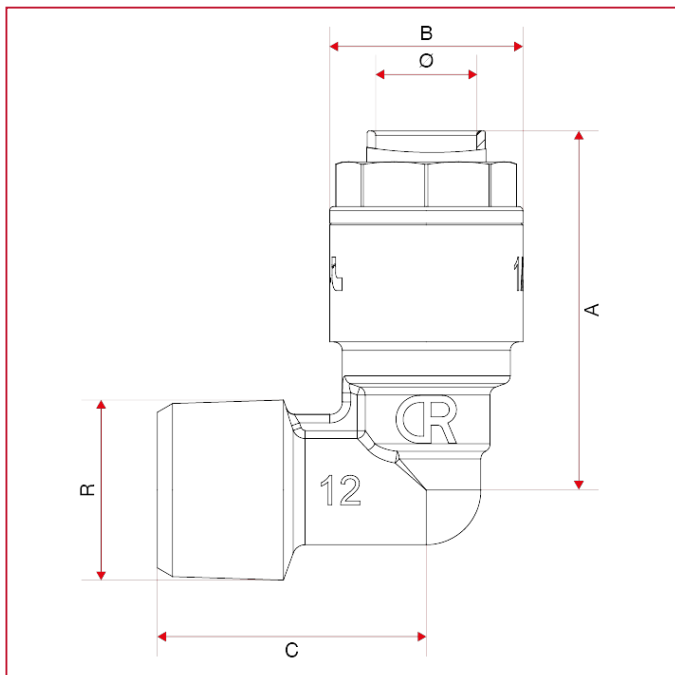

RACCORDS ITAP-FIT®

640 Raccord coudé mâle

DIMENSIONS

	12x3/8"	12x1/2"	14x1/2"	15x1/2"	16x1/2"	18x1/2"	18x3/4"	20x1/2"	22x3/4"	25x3/4"	28x1"
A	42,7	42,7	43,6	43,9	44,5	49,6	49,6	54,6	53,9	58,6	59,9
B	23	23	25	26	27	31,5	31,5	34	36	40	43,7
C	28	32	32,5	33	33,5	34,5	37,3	35,5	40	41,1	45,9