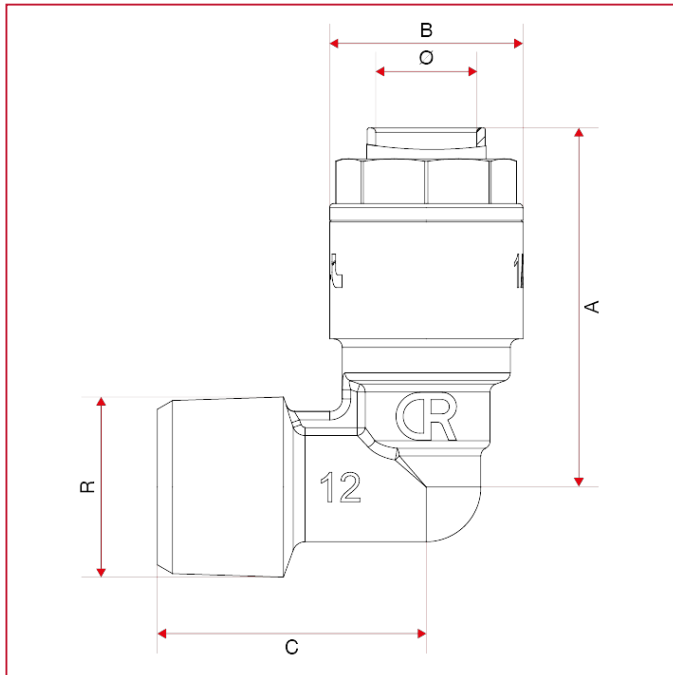

640 Racor en L macho

Dimensiones totales

	12x3/8"	12x1/2"	14x1/2"	15x1/2"	16x1/2"	18x1/2"	18x3/4"	20x1/2"	22x3/4"	25x3/4"	28x1"
A	42,7	42,7	43,6	43,9	44,5	49,6	49,6	54,6	53,9	58,6	59,9
B	23	23	25	26	27	31,5	31,5	34	36	40	43,7
C	28	32	32,5	33	33,5	34,5	37,3	35,5	40	41,1	45,9