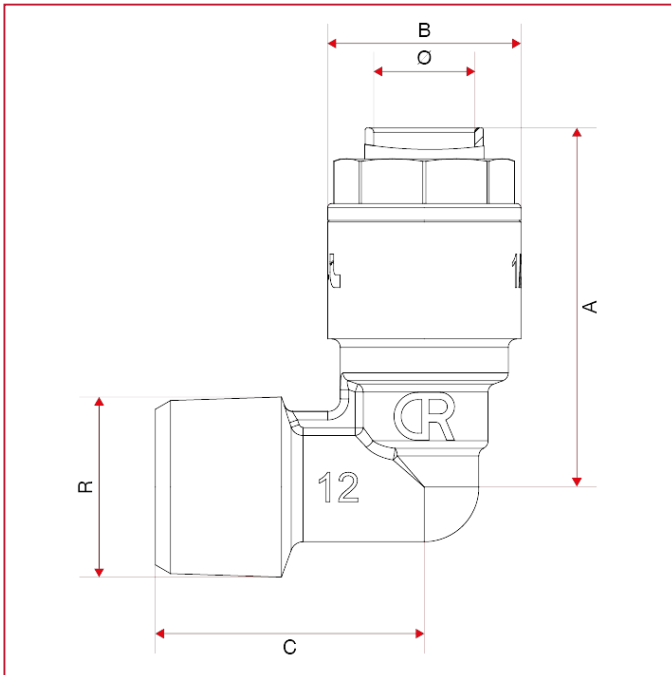

ITAP-FIT[®] FITTINGS

640 Male elbow

OVERALL DIMENSIONS

	12x3/8"	12x1/2"	14x1/2"	15x1/2"	16x1/2"	18x1/2"	18x3/4"	20x1/2"	22x3/4"	25x3/4"	28x1"
A	42,7	42,7	43,6	43,9	44,5	49,6	49,6	54,6	53,9	58,6	59,9
B	23	23	25	26	27	31,5	31,5	34	36	40	43,7
C	28	32	32,5	33	33,5	34,5	37,3	35,5	40	41,1	45,9