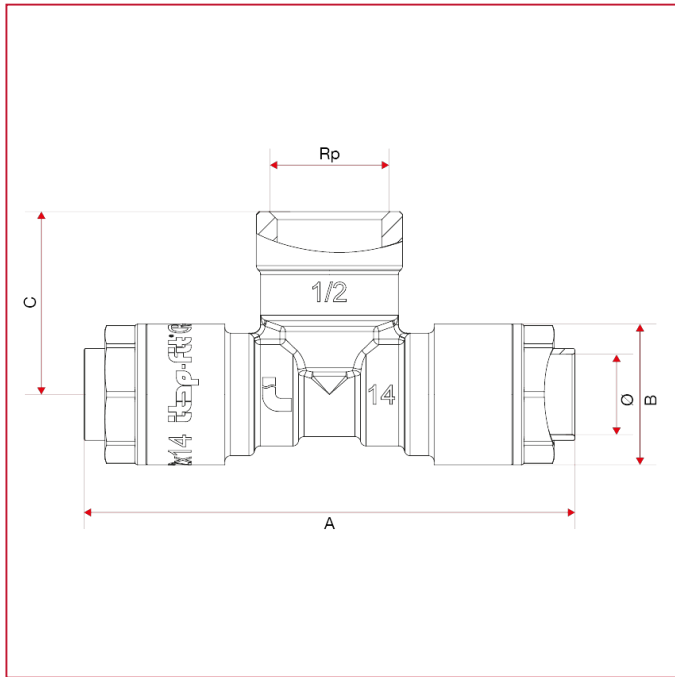

ITAP-FIT® 快速插入式连接配件

635 内牙三通连接件

总尺寸

	14x1/2"	15x1/2"	16x1/2"	18x1/2"	18x3/4"	20x1/2"	22x3/4"	25x3/4"	28x1"
A	87,2	88	89	99,2	99,2	109,2	108	117,2	120
B	25	26	27	31,5	31,5	34	36	40	43,7
C	32,5	33	33,5	34,5	37,3	35,5	40	41	47,2