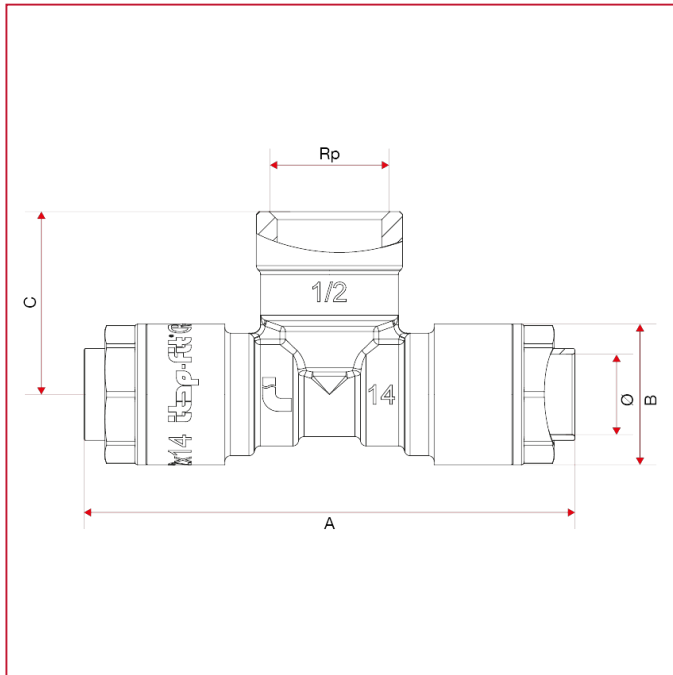

## 635 Raccordo a T femmina

### INGOMBRI

	14x1/2"	15x1/2"	16x1/2"	18x1/2"	18x3/4"	20x1/2"	22x3/4"	25x3/4"	28x1"
A	87,2	88	89	99,2	99,2	109,2	108	117,2	120
B	25	26	27	31,5	31,5	34	36	40	43,7
C	32,5	33	33,5	34,5	37,3	35,5	40	41	47,2