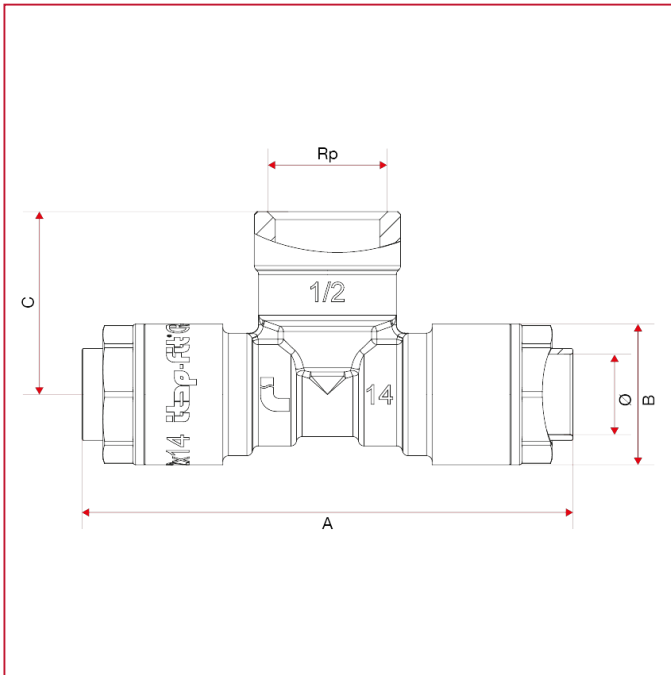

## 635 Raccord en T femelle

### DIMENSIONS

	14x1/2"	15x1/2"	16x1/2"	18x1/2"	18x3/4"	20x1/2"	22x3/4"	25x3/4"	28x1"
A	87,2	88	89	99,2	99,2	109,2	108	117,2	120
B	25	26	27	31,5	31,5	34	36	40	43,7
C	32,5	33	33,5	34,5	37,3	35,5	40	41	47,2