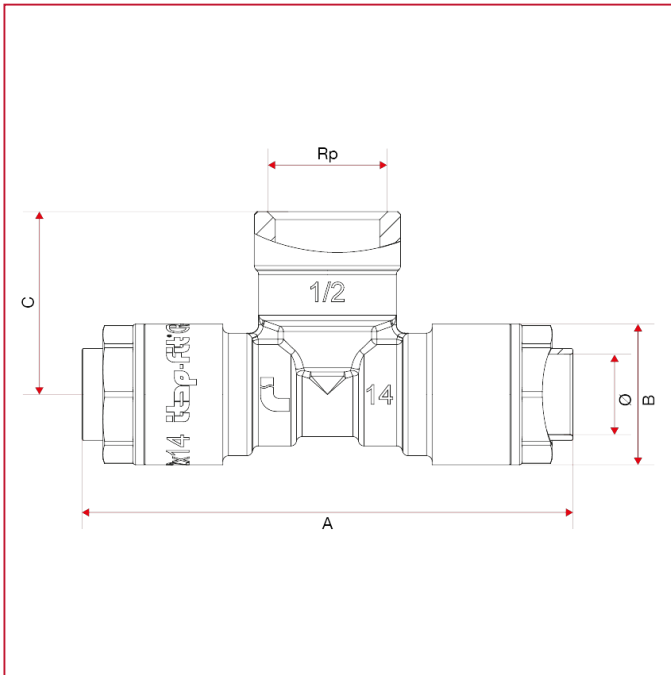

635 Racor en T hembra

Dimensiones totales

	14x1/2"	15x1/2"	16x1/2"	18x1/2"	18x3/4"	20x1/2"	22x3/4"	25x3/4"	28x1"
A	87,2	88	89	99,2	99,2	109,2	108	117,2	120
B	25	26	27	31,5	31,5	34	36	40	43,7
C	32,5	33	33,5	34,5	37,3	35,5	40	41	47,2