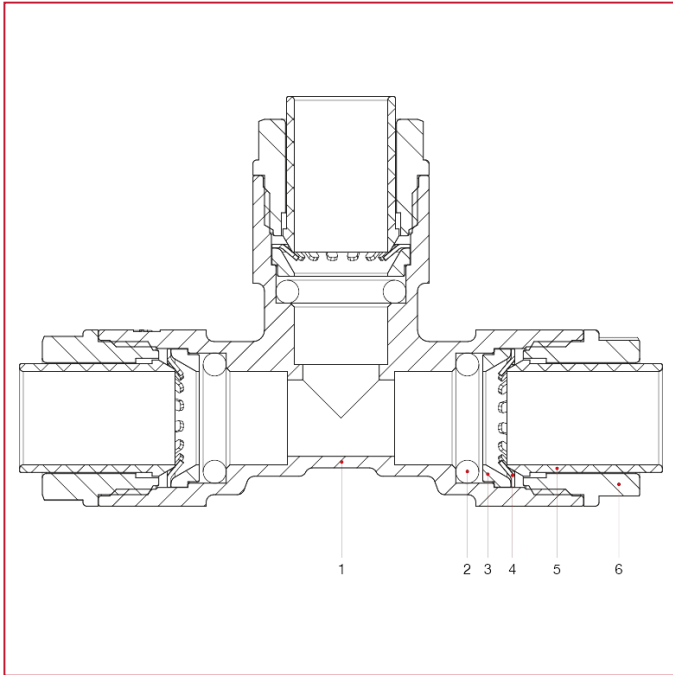

ITAP-FIT[®] 快速插入式连接配件

630 等径三通连接件

材料

位置	产品说明	N.	材料
1	主体	1	黄铜 CW625N
2	O 型圈	3	EPDM
3	撑杆	3	NIRETAN A EXL SC
4	卡环	3	不锈钢 AISI 301
5	释放环	3	GRIVORY GV-5H
6	端接头	3	GRIVORY GV-5H