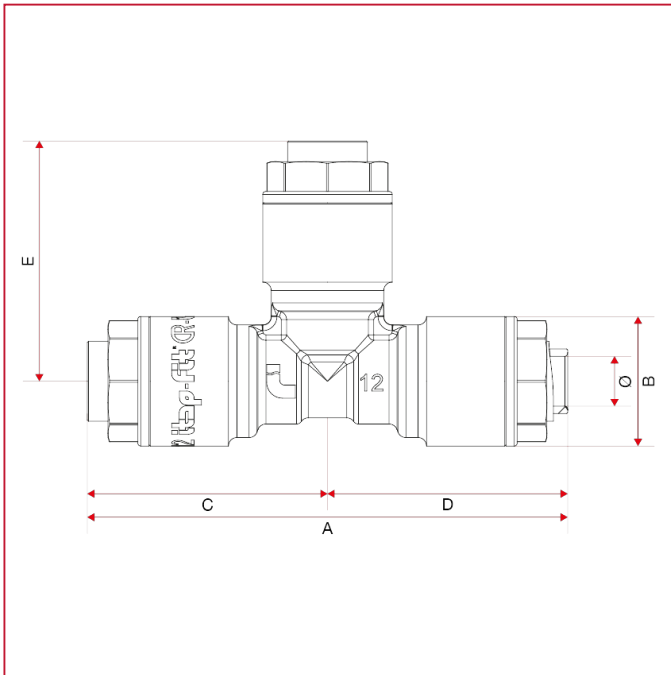

ITAP-FIT® 快速插入式连接配件

630 等径三通连接件

总尺寸

	12x12x12	14x14x14	15x15x15	16x16x16	18x18x18	20x20x20	22x22x22	25x25x25	28x28x28
A	85,4	87,2	88	89	99,2	109,2	108	117,2	120
B	23	25	26	27	31,5	34	36	40	43,7
C	42,7	43,6	44	44,5	49,6	54,6	54	58,6	60
D	42,7	43,6	44	44,5	49,6	54,6	54	58,6	60
E	42,7	43,6	44	44,5	49,6	54,6	54	58,6	60