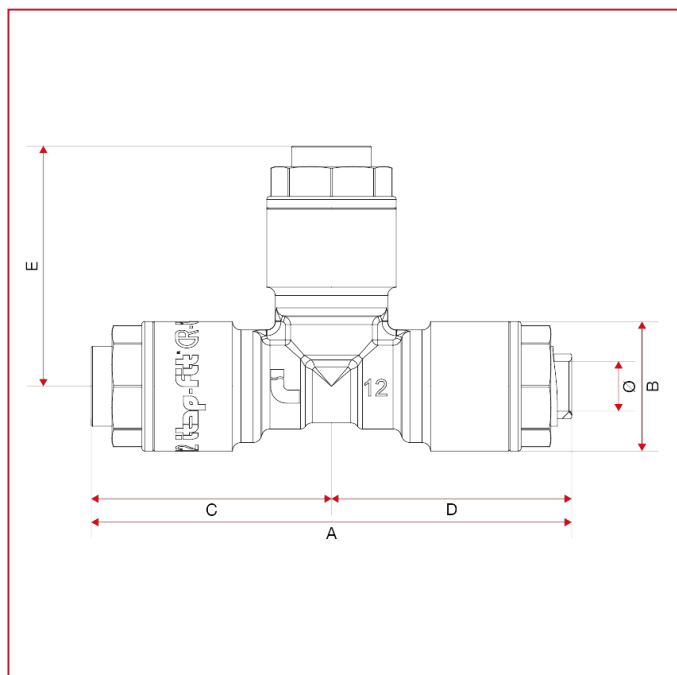

630 Тройник

ГАБАРИТНЫЕ РАЗМЕРЫ

	12x12x12	14x14x14	15x15x15	16x16x16	18x18x18	20x20x20	22x22x22	25x25x25	28x28x28
A	85,4	87,2	88	89	99,2	109,2	108	117,2	120
B	23	25	26	27	31,5	34	36	40	43,7
C	42,7	43,6	44	44,5	49,6	54,6	54	58,6	60
D	42,7	43,6	44	44,5	49,6	54,6	54	58,6	60
E	42,7	43,6	44	44,5	49,6	54,6	54	58,6	60