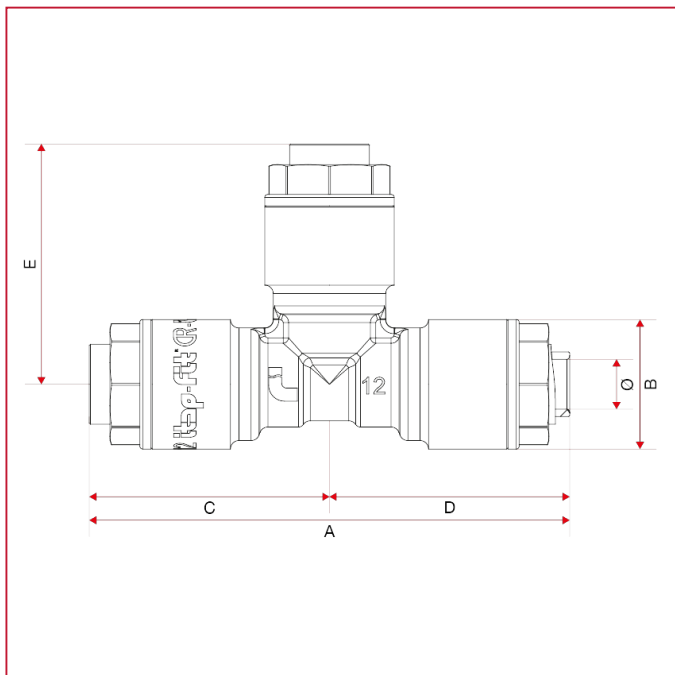

RACCORDS ITAP-FIT®

630 Raccord en T

DIMENSIONS

	12x12x12	14x14x14	15x15x15	16x16x16	18x18x18	20x20x20	22x22x22	25x25x25	28x28x28
A	85,4	87,2	88	89	99,2	109,2	108	117,2	120
B	23	25	26	27	31,5	34	36	40	43,7
C	42,7	43,6	44	44,5	49,6	54,6	54	58,6	60
D	42,7	43,6	44	44,5	49,6	54,6	54	58,6	60
E	42,7	43,6	44	44,5	49,6	54,6	54	58,6	60