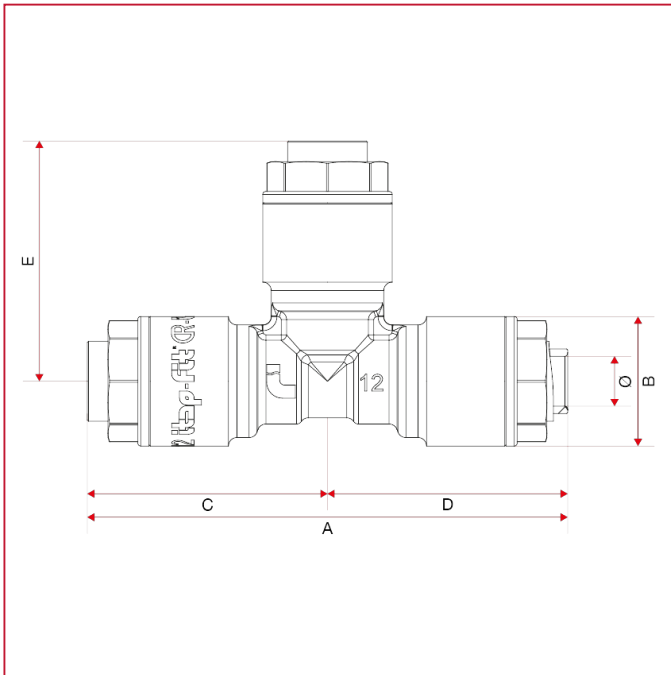

## 630 Racor en T de acoplamiento

### Dimensiones totales

	12x12x12	14x14x14	15x15x15	16x16x16	18x18x18	20x20x20	22x22x22	25x25x25	28x28x28
A	85,4	87,2	88	89	99,2	109,2	108	117,2	120
B	23	25	26	27	31,5	34	36	40	43,7
C	42,7	43,6	44	44,5	49,6	54,6	54	58,6	60
D	42,7	43,6	44	44,5	49,6	54,6	54	58,6	60
E	42,7	43,6	44	44,5	49,6	54,6	54	58,6	60