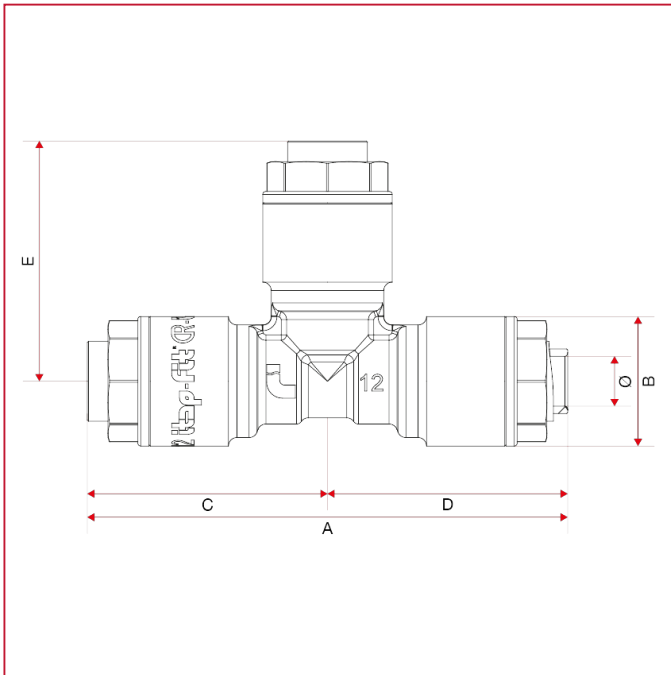

630 T-Kopplungsanschluss

GESAMTABMESSUNGEN

	12x12x12	14x14x14	15x15x15	16x16x16	18x18x18	20x20x20	22x22x22	25x25x25	28x28x28
A	85,4	87,2	88	89	99,2	109,2	108	117,2	120
B	23	25	26	27	31,5	34	36	40	43,7
C	42,7	43,6	44	44,5	49,6	54,6	54	58,6	60
D	42,7	43,6	44	44,5	49,6	54,6	54	58,6	60
E	42,7	43,6	44	44,5	49,6	54,6	54	58,6	60