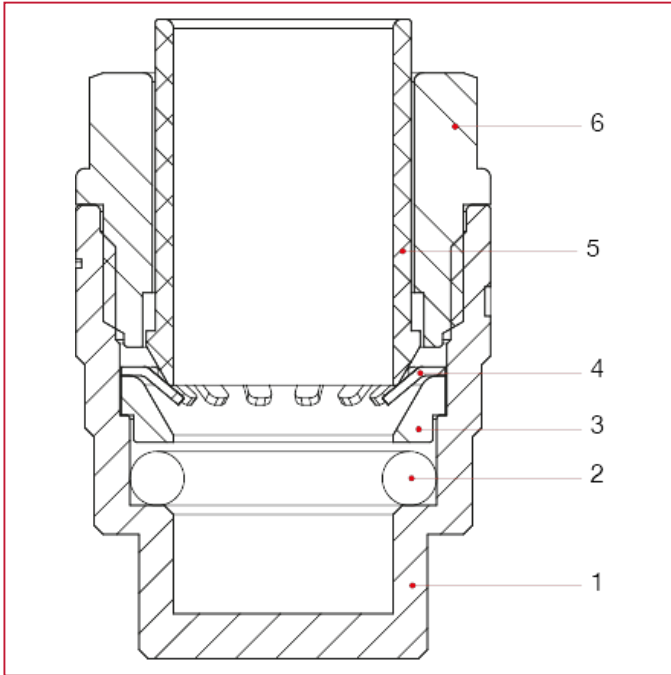

ITAP-FIT[®] 快速插入式连接配件

625 堵头

材料

位置	产品说明	N.	材料
1	主体	1	黄铜 CW614N
2	O 型圈	1	EPDM
3	撑杆	1	NIRETAN A EXL SC
4	卡环	1	不锈钢 AISI 301
5	释放环	1	GRIVORY GV-5H
6	端接头	1	GRIVORY GV-5H