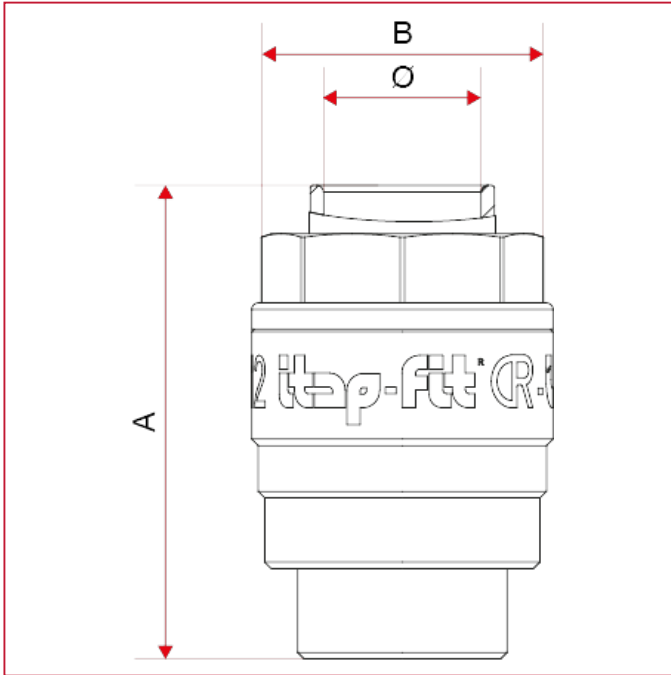

ITAP-FIT[®] 快速插入式连接配件

625 堵头

总尺寸

	12	14	15	16	18	20	22
A	36	36	36	36	40	43	42,4
B	23	25	26	27	31,5	34	36