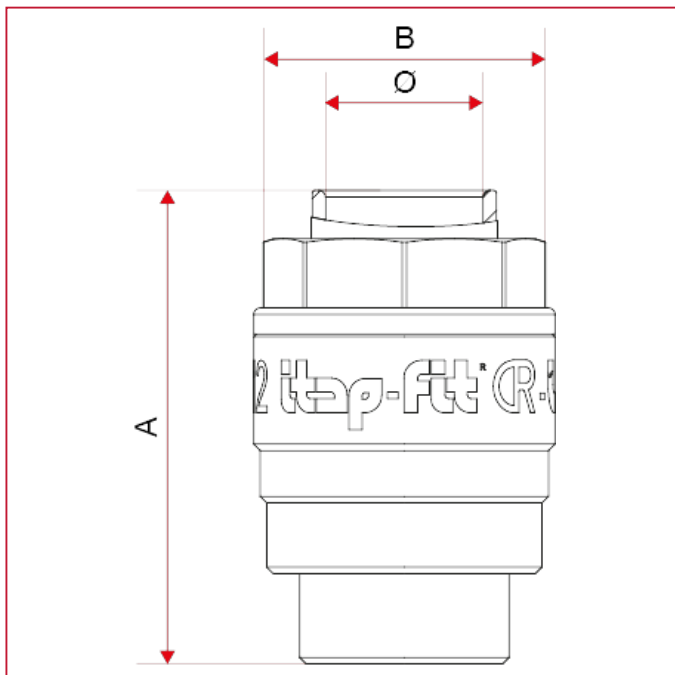

**625** Заглушка

**ГАБАРИТНЫЕ РАЗМЕРЫ**

	12	14	15	16	18	20	22
A	36	36	36	36	40	43	42,4
B	23	25	26	27	31,5	34	36