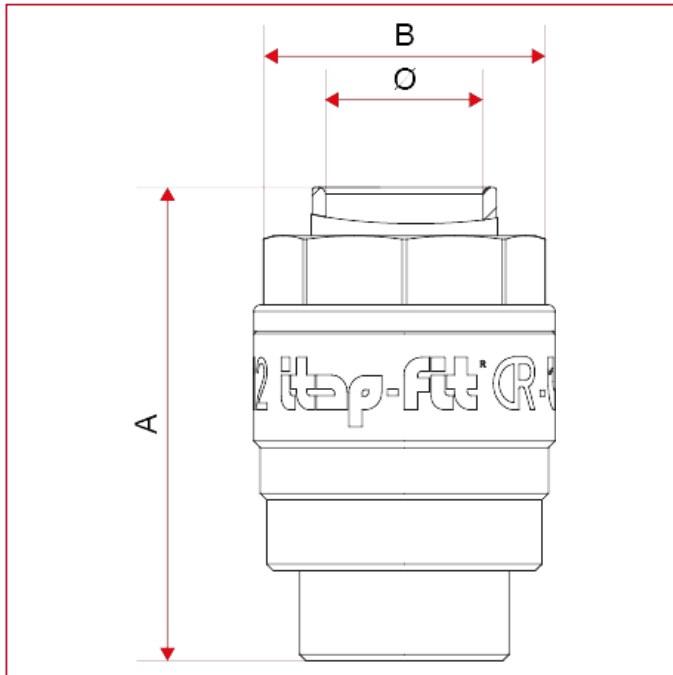

625 Racor terminal

Dimensiones totales

	12	14	15	16	18	20	22
A	36	36	36	36	40	43	42,4
B	23	25	26	27	31,5	34	36