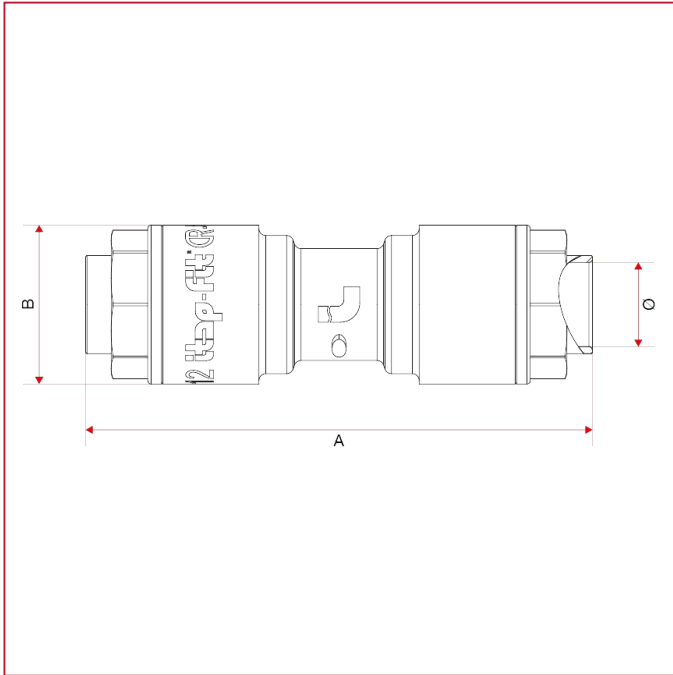

ITAP-FIT[®] 快速插入式连接配件

620 直接

总尺寸

	12	14	15	16	18	20	22	25	28
A	73,4	73,2	72,8	73	81,2	86,8	85,8	89,8	91,8
B	23	25	26	27	31,5	34	36	40	43,7