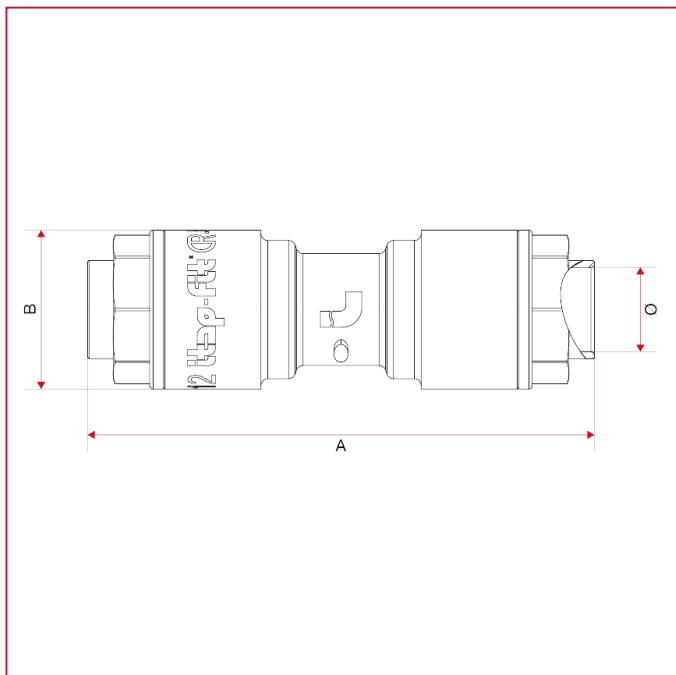

620 Муфта

ГАБАРИТНЫЕ РАЗМЕРЫ

	12	14	15	16	18	20	22	25	28
A	73,4	73,2	72,8	73	81,2	86,8	85,8	89,8	91,8
B	23	25	26	27	31,5	34	36	40	43,7