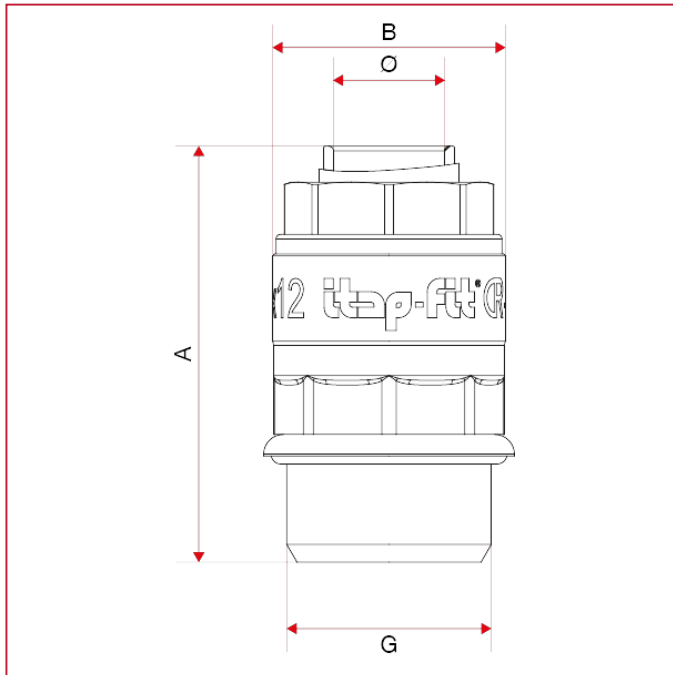

ITAP-FIT[®] 快速插入式连接配件

618 带 O 型密封圈的镀镍外牙直接

总尺寸

	12x1/2"	14x1/2"	16x1/2"
A	42,4	43,4	45,5
B	23,7	25	27