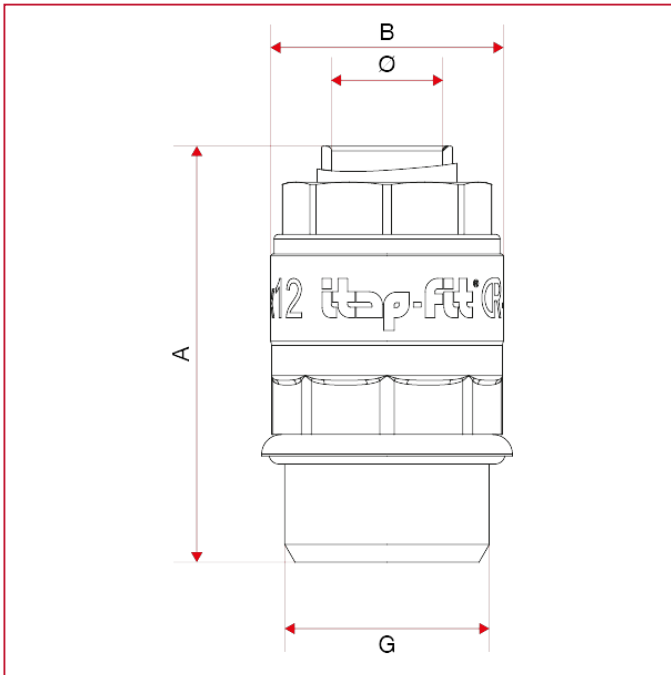

ITAP-FIT[®] 快速插入式连接配件

618 带 O 型密封圈的镀镍外牙直接

总尺寸

	12x1/2"	14x1/2"	16x1/2"
A	42,4	43,4	45,5
B	23,7	25	27