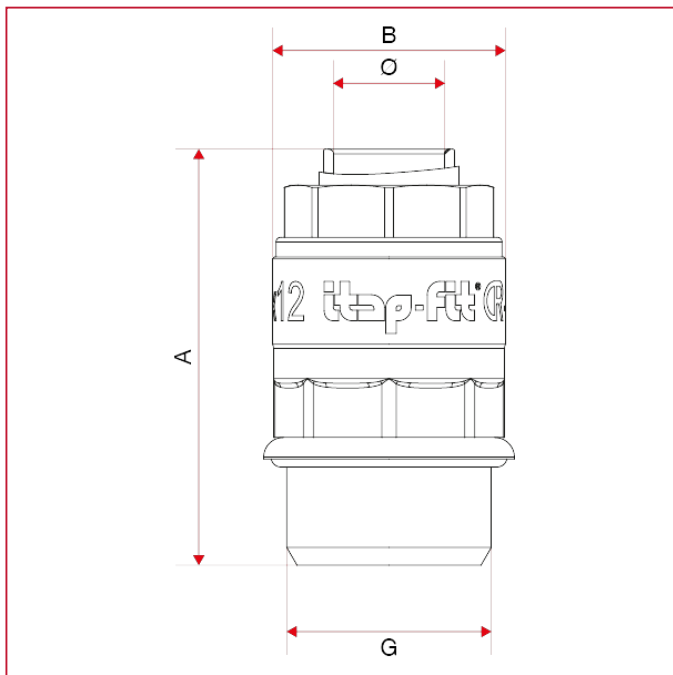

## 618 Raccord droit mâle nickelé avec joint torique

### DIMENSIONS

	12x1/2"	14x1/2"	16x1/2"
A	42,4	43,4	45,5
B	23,7	25	27