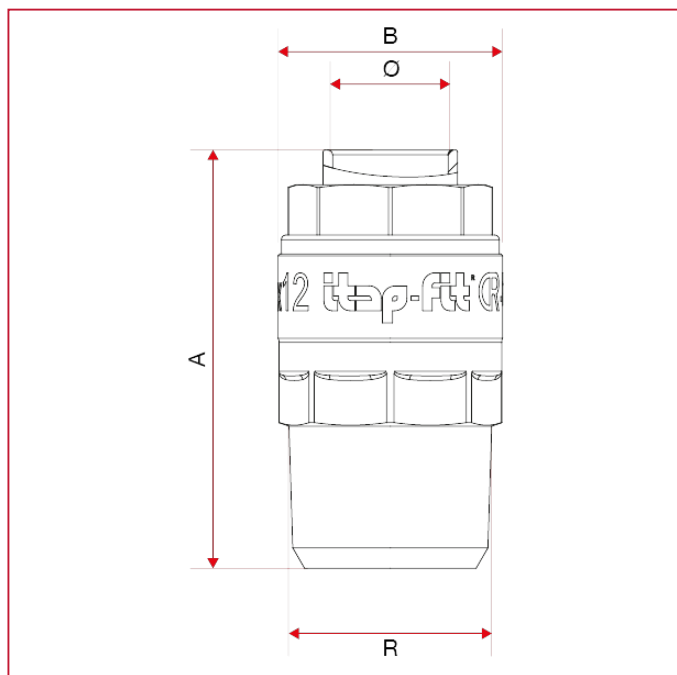

615 Соединение прямое HP

ГАБАРИТНЫЕ РАЗМЕРЫ

	12x3/8"	12x1/2"	14x3/8"	14x1/2"	15x1/2"	16x1/2"	18x1/2"	18x3/4"	20x1/2"	22x3/4"	25x3/4"	28x1"
A	40,7	44	44,6	45,5	45	45,5	55,6	49,3	59,4	60,4	63	66
B	23	23,7	25	25	26	27	31,5	31,5	34	36	40	43,7