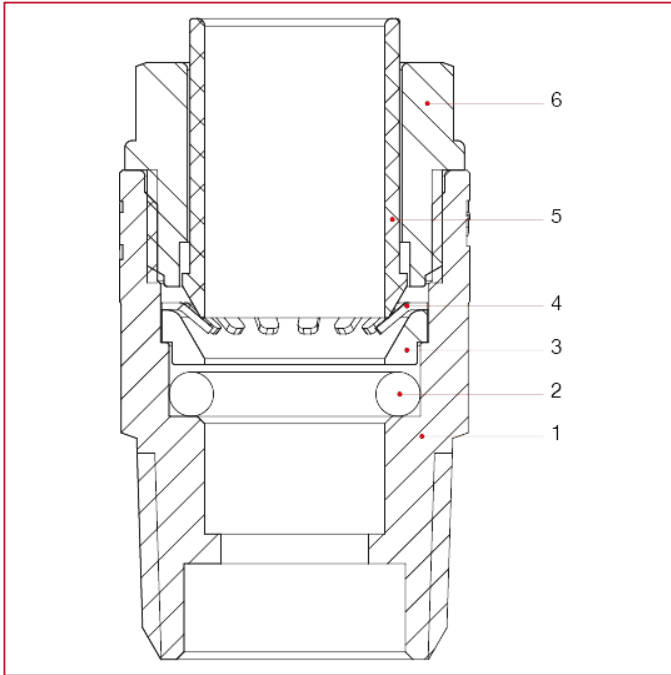

ITAP-FIT[®] 快速插入式连接配件

615 外牙直接

材料

位置	产品说明	N.	材料
1	主体	1	黄铜 CW625N
2	O 型圈	1	EPDM
3	撑杆	1	NIRETAN A EXL SC
4	卡环	1	不锈钢 AISI 301
5	释放环	1	GRIVORY GV-5H
6	端接头	1	GRIVORY GV-5H