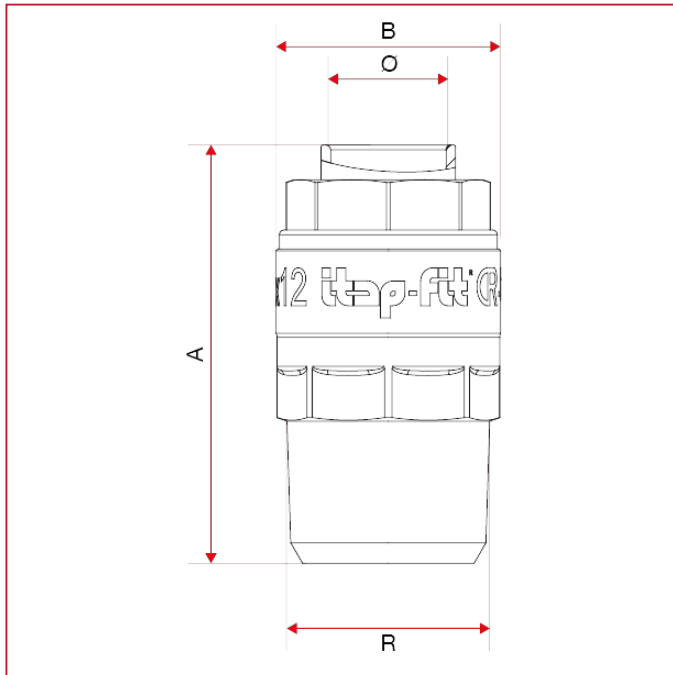

ITAP-FIT[®] 快速插入式连接配件

615 外牙直接

总尺寸

| | 12x3/8" | 12x1/2" | 14x3/8" | 14x1/2" | 15x1/2" | 16x1/2" | 18x1/2" | 18x3/4" | 20x1/2" | 22x3/4" | 25x3/4" | 28x1" |
|---|---------|---------|---------|---------|---------|---------|---------|---------|---------|---------|---------|-------|
| A | 40,7 | 44 | 44,6 | 45,5 | 45 | 45,5 | 55,6 | 49,3 | 59,4 | 60,4 | 63 | 66 |
| B | 23 | 23,7 | 25 | 25 | 26 | 27 | 31,5 | 31,5 | 34 | 36 | 40 | 43,7 |