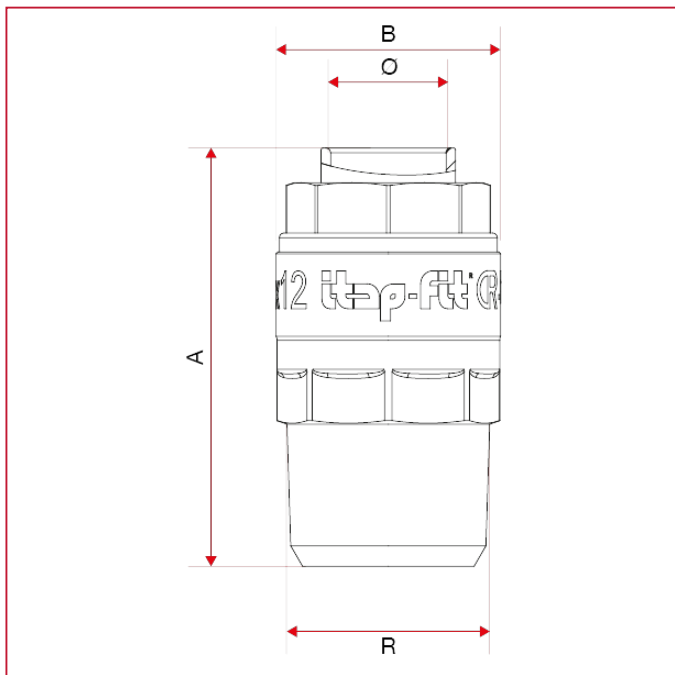

615 Соединение прямое HP

ГАБАРИТНЫЕ РАЗМЕРЫ

	12x3/8"	12x1/2"	14x3/8"	14x1/2"	15x1/2"	16x1/2"	18x1/2"	18x3/4"	20x1/2"	22x3/4"	25x3/4"	28x1"
A	40,7	44	44,6	45,5	45	45,5	55,6	49,3	59,4	60,4	63	66
B	23	23,7	25	25	26	27	31,5	31,5	34	36	40	43,7