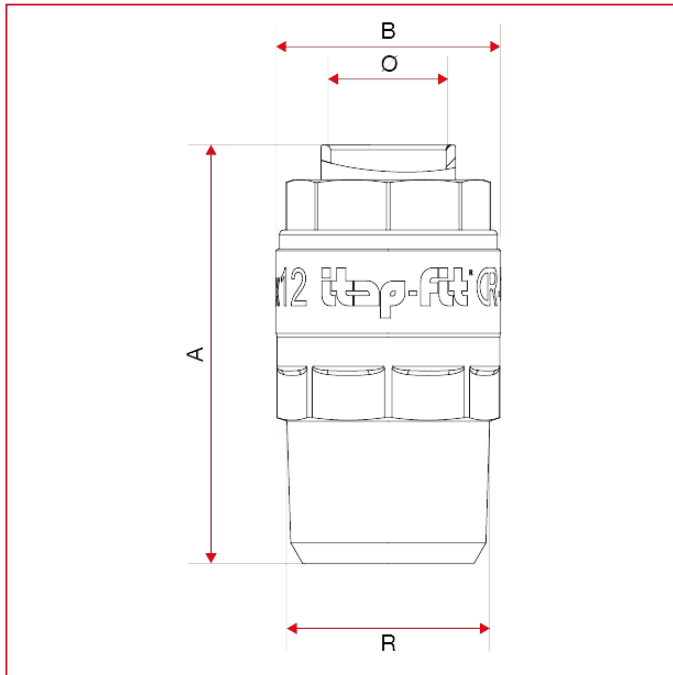

615 Raccordo diretto maschio

INGOMBRI

	12x3/8"	12x1/2"	14x3/8"	14x1/2"	15x1/2"	16x1/2"	18x1/2"	18x3/4"	20x1/2"	22x3/4"	25x3/4"	28x1"
A	40,7	44	44,6	45,5	45	45,5	55,6	49,3	59,4	60,4	63	66
B	23	23,7	25	25	26	27	31,5	31,5	34	36	40	43,7