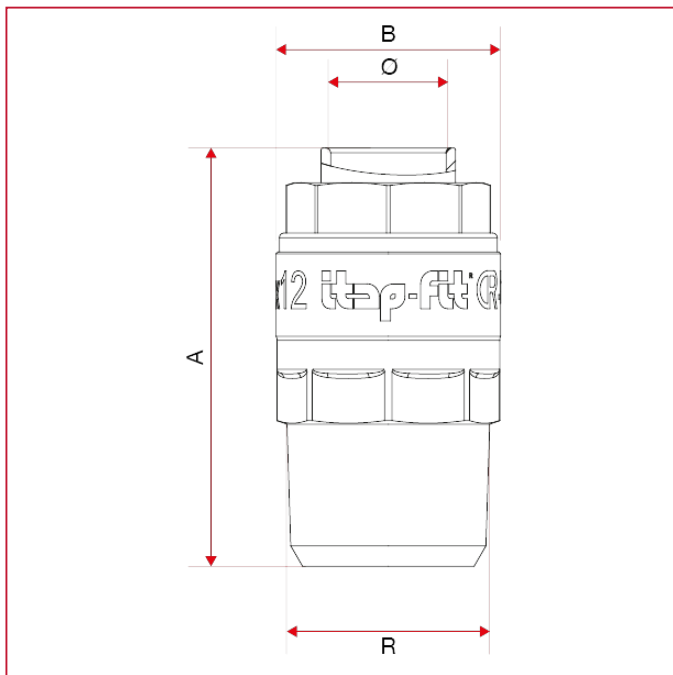

615 Raccord droit mâle

DIMENSIONS

	12x3/8"	12x1/2"	14x3/8"	14x1/2"	15x1/2"	16x1/2"	18x1/2"	18x3/4"	20x1/2"	22x3/4"	25x3/4"	28x1"
A	40,7	44	44,6	45,5	45	45,5	55,6	49,3	59,4	60,4	63	66
B	23	23,7	25	25	26	27	31,5	31,5	34	36	40	43,7