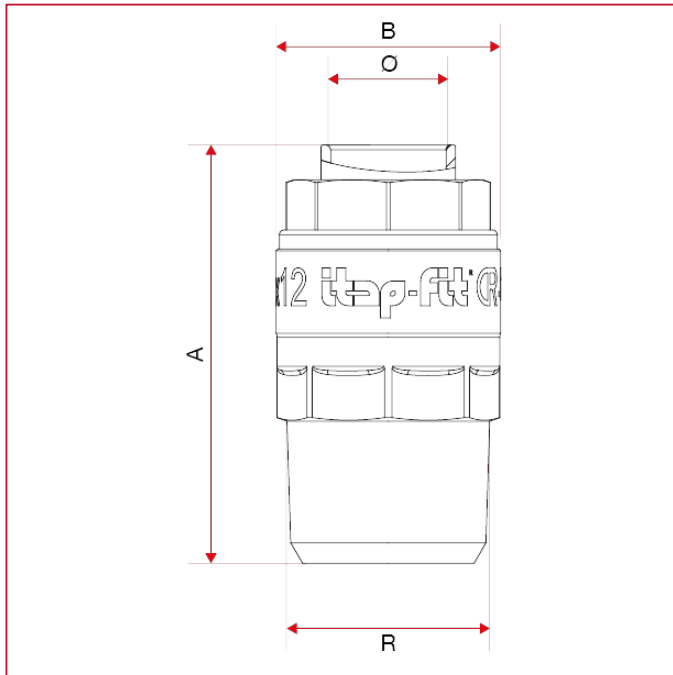

615 Racor recto macho

Dimensiones totales

	12x3/8"	12x1/2"	14x3/8"	14x1/2"	15x1/2"	16x1/2"	18x1/2"	18x3/4"	20x1/2"	22x3/4"	25x3/4"	28x1"
A	40,7	44	44,6	45,5	45	45,5	55,6	49,3	59,4	60,4	63	66
B	23	23,7	25	25	26	27	31,5	31,5	34	36	40	43,7