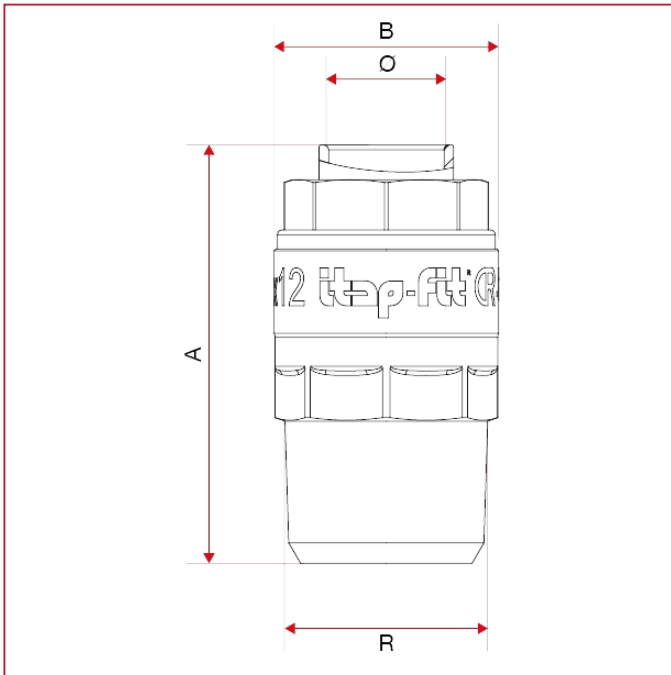

ITAP-FIT[®] FITTINGS

615 Straight male connector

OVERALL DIMENSIONS

	12x3/8"	12x1/2"	14x3/8"	14x1/2"	15x1/2"	16x1/2"	18x1/2"	18x3/4"	20x1/2"	22x3/4"	25x3/4"	28x1"
A	40,7	44	44,6	45,5	45	45,5	55,6	49,3	59,4	60,4	63	66
B	23	23,7	25	25	26	27	31,5	31,5	34	36	40	43,7