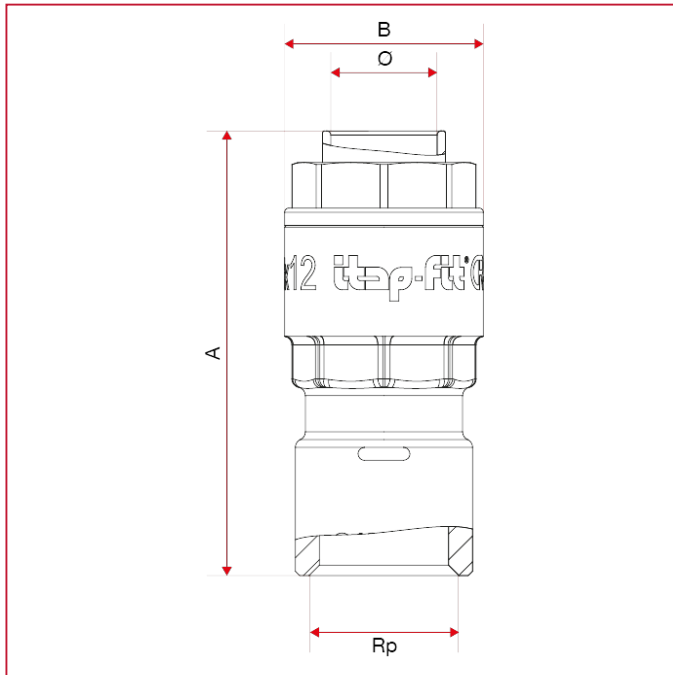

ITAP-FIT® 快速插入式连接配件

610 内牙直接

总尺寸

	12x3/8"	12x1/2"	14x1/2"	15x1/2"	16x1/2"	18x1/2"	18x3/4"	20x1/2"	22x3/4"	25x3/4"	28x1"
A	51,6	55	55	55	55	59	59,6	62	62	64	70
B	23	23	25	26	27	31,5	31,5	34	36	40	43,7