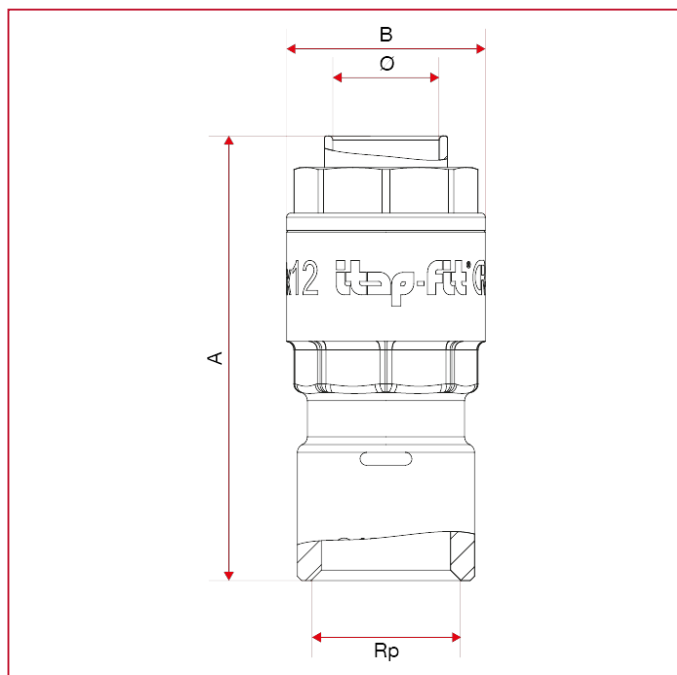

## 610 Соединение прямое ВР

### ГАБАРИТНЫЕ РАЗМЕРЫ

	12x3/8"	12x1/2"	14x1/2"	15x1/2"	16x1/2"	18x1/2"	18x3/4"	20x1/2"	22x3/4"	25x3/4"	28x1"
A	51,6	55	55	55	55	59	59,6	62	62	64	70
B	23	23	25	26	27	31,5	31,5	34	36	40	43,7