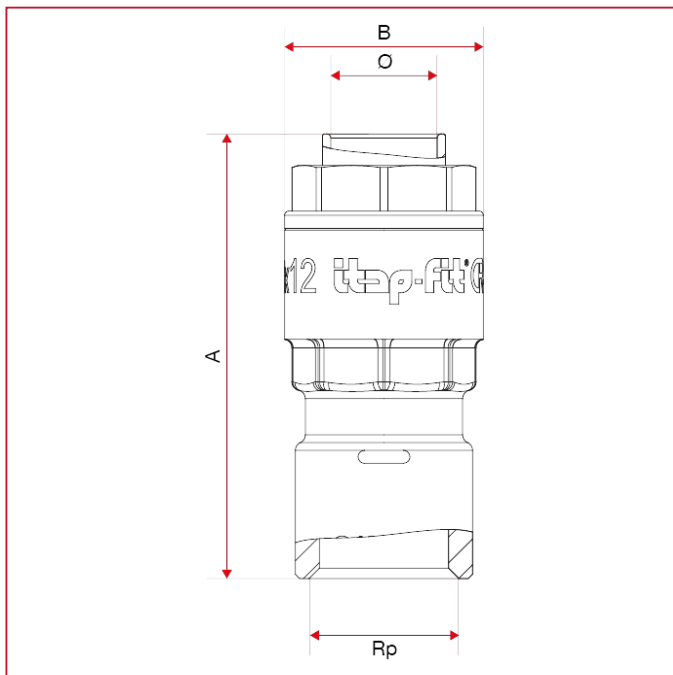

RACCORDS ITAP-FIT®

610 Raccord droit femelle

DIMENSIONS

	12x3/8"	12x1/2"	14x1/2"	15x1/2"	16x1/2"	18x1/2"	18x3/4"	20x1/2"	22x3/4"	25x3/4"	28x1"
A	51,6	55	55	55	55	59	59,6	62	62	64	70
B	23	23	25	26	27	31,5	31,5	34	36	40	43,7