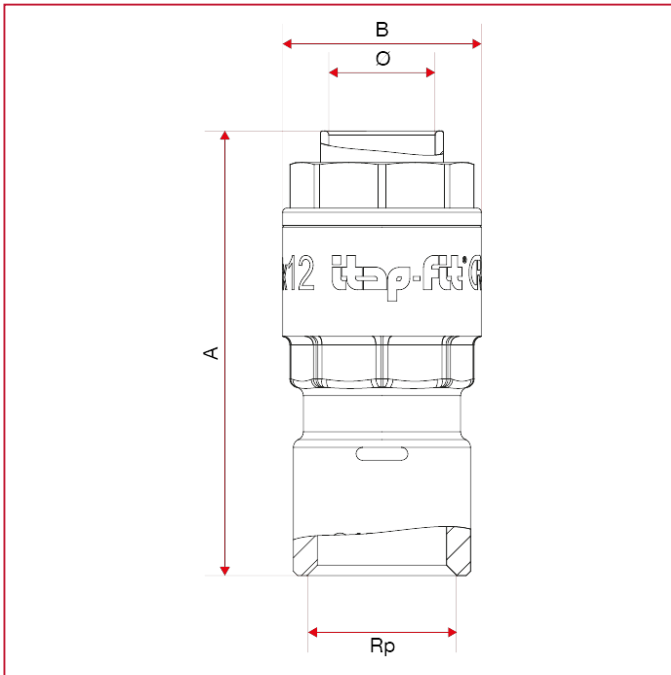

## 610 Racor recto hembra

### Dimensiones totales

	12x3/8"	12x1/2"	14x1/2"	15x1/2"	16x1/2"	18x1/2"	18x3/4"	20x1/2"	22x3/4"	25x3/4"	28x1"
A	51,6	55	55	55	55	59	59,6	62	62	64	70
B	23	23	25	26	27	31,5	31,5	34	36	40	43,7