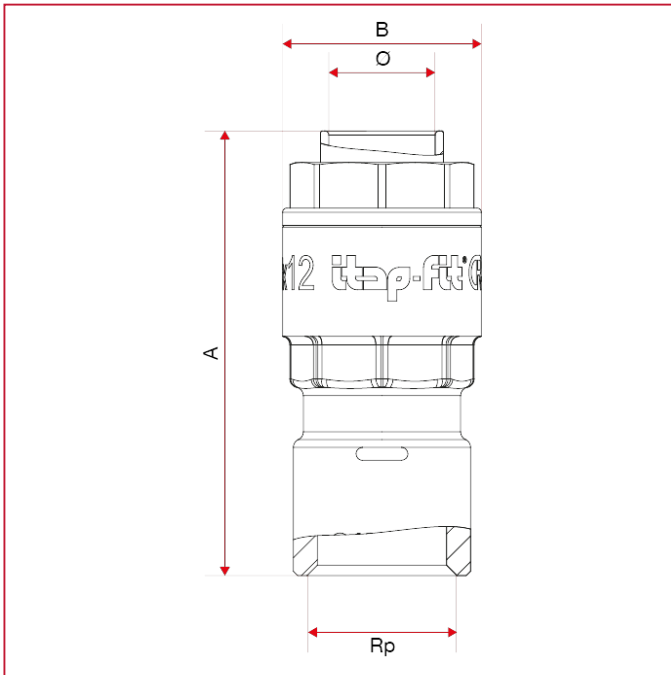

## 610 Straight female connector

### OVERALL DIMENSIONS

	12x3/8"	12x1/2"	14x1/2"	15x1/2"	16x1/2"	18x1/2"	18x3/4"	20x1/2"	22x3/4"	25x3/4"	28x1"
A	51,6	55	55	55	55	59	59,6	62	62	64	70
B	23	23	25	26	27	31,5	31,5	34	36	40	43,7