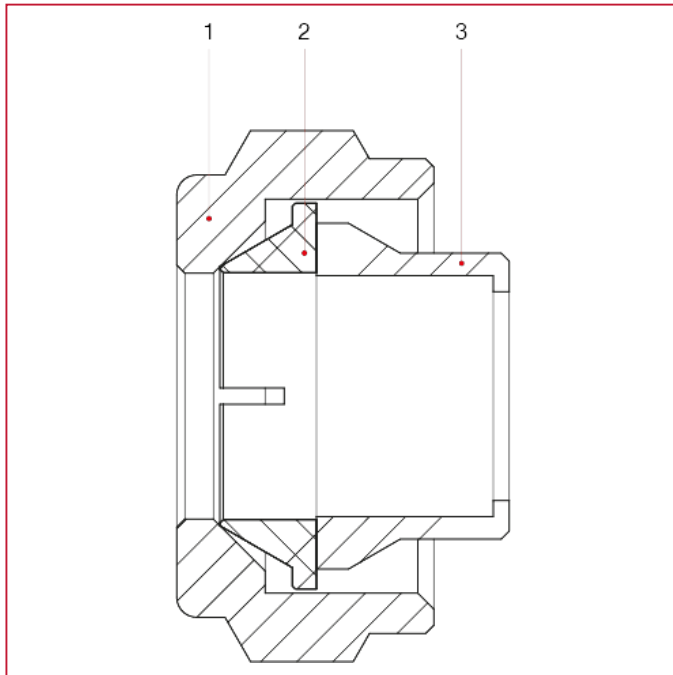

用于多层管、PEX 管、聚丁烯管和铜管的管件

595 铜管道适配器

材料

位置	产品说明	N.	材料
1	螺母	1	黄铜镀镍 CW617N
2	铜管道适配器配件	1	黄铜 CW614N
3	垫片	1	EPDM