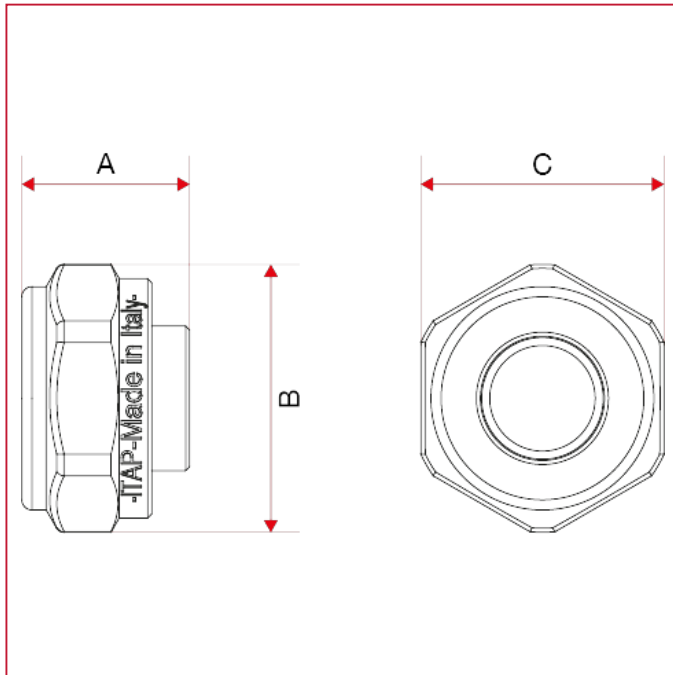

用于多层管、PEX 管、聚丁烯管和铜管的管件

595 铜管道适配器

总尺寸

595 规格 1/2"

	1/2"x10	1/2"x12	1/2"x14	1/2"x15	1/2"x16
A	17	17	17	14,5	15,25
B	26,7	26,7	26,7	26,7	26,7
C	24	24	24	24	24
Kg/cm2 bar	10	10	10	10	10
LBS - psi	145	145	145	145	145

595 规格 3/4"

	3/4"x15	3/4"x18
A	18,3	18
B	30	30
C	24	24
Kg/cm2 bar	10	10
LBS - psi	145	145