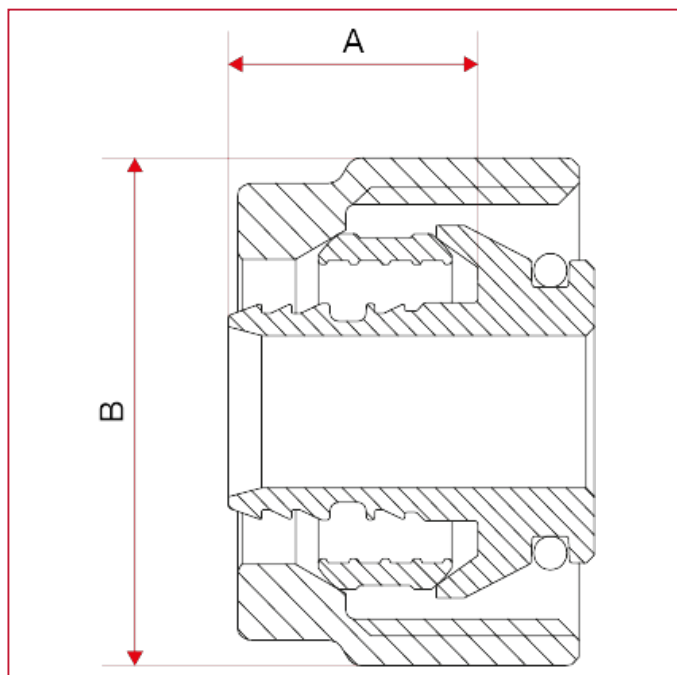

RACCORDI PER TUBO MULTISTRATO, PEX, POLIBUTILENE E RAME

595P Raccordo a compressione per tubo pex

INGOMBRI

595P misure con dado da 3/4" adatto EUROKONUS

	3/4" - 16X1,5	3/4" - 16X1,8	3/4" - 16X2	3/4"-17X 2	3/4" - 20X1,9	3/4" - 20X2
A	15	17,5	15	15	16,7	15
B	Es, Ch, 26	Es, Ch, 30	Es, Ch, 26	Es, Ch, 26	Es, Ch, 30	Es, Ch, 26