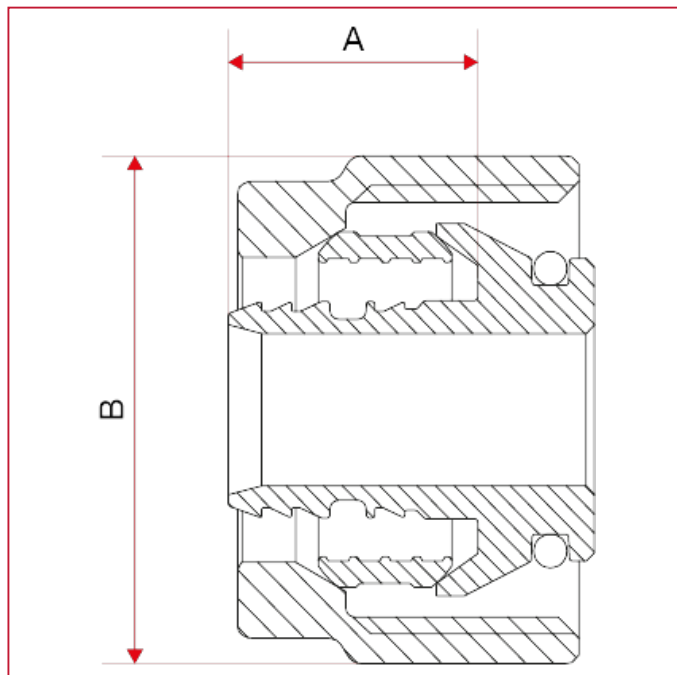

**595P** Прижимный разъем для трубы РЕХ

**ГАБАРИТНЫЕ РАЗМЕРЫ**

**595P Доступные размеры с гайкой 3/4" ЕВРОКОНУС**

	3/4" - 16X1,5	3/4" - 16X1,8	3/4" - 16X2	3/4"-17X 2	3/4" - 20X1,9	3/4" - 20X2
A	15	17,5	15	15	16,7	15
B	Es, Ch, 26	Es, Ch, 30	Es, Ch, 26	Es, Ch, 26	Es, Ch, 30	Es, Ch, 26