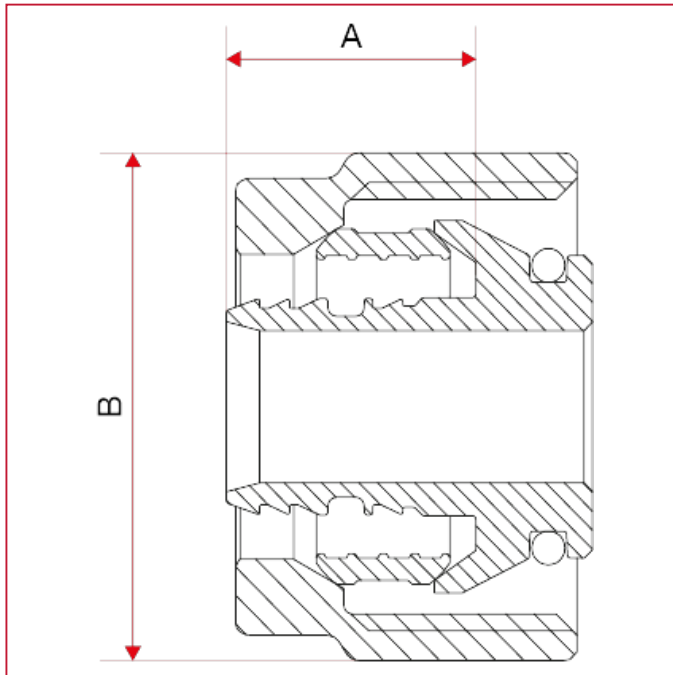

# RACCORDI PER TUBO MULTISTRATO, PEX, POLIBUTILENE E RAME

## 595P Raccordo a compressione per tubo pex

### 595P misure con dado da 3/4" adatto EUROKONUS

	3/4" - 16X1,5	3/4" - 16X1,8	3/4" - 16X2	3/4"-17X 2	3/4" - 20X1,9	3/4" - 20X2
A	15	17,5	15	15	16,7	15
B	Es, Ch, 26	Es, Ch, 30	Es, Ch, 26	Es, Ch, 26	Es, Ch, 30	Es, Ch, 26