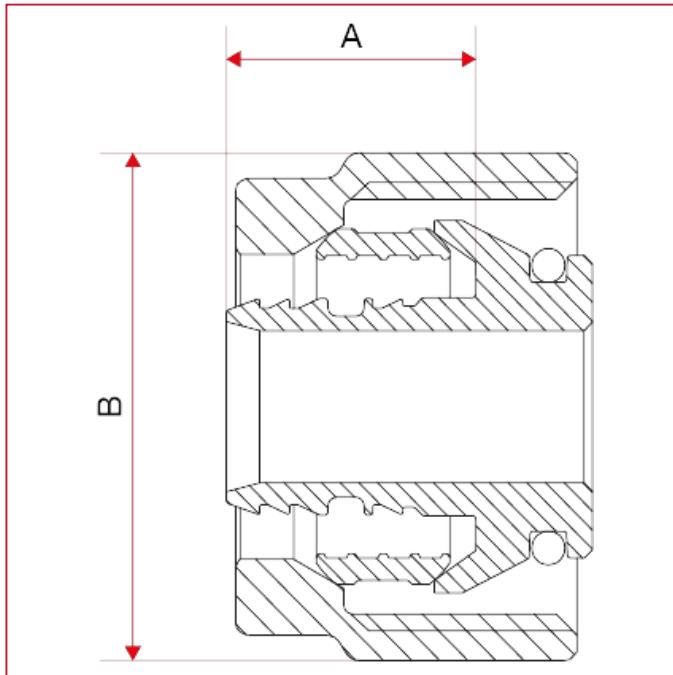

RACORES PARA TUBO MULTICAPA, PEX, POLIBUTILENO Y COBRE

595P Racor de compresión para tubo pex

Dimensiones totales

595P medidas con tuerca de 3/4" adecuado EUROKONUS

	3/4" - 16X1,5	3/4" - 16X1,8	3/4" - 16X2	3/4"-17X 2	3/4" - 20X1,9	3/4" - 20X2
A	15	17,5	15	15	16,7	15
B	Es, Ch, 26	Es, Ch, 30	Es, Ch, 26	Es, Ch, 26	Es, Ch, 30	Es, Ch, 26