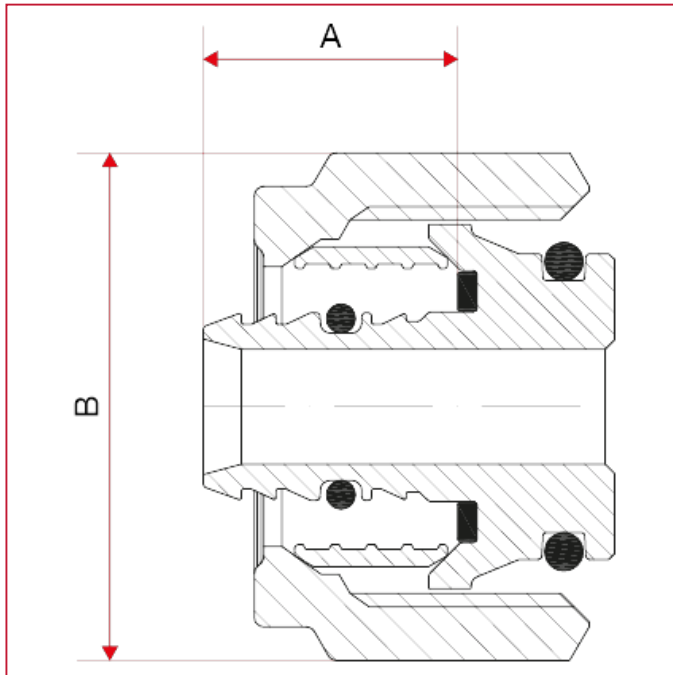

用于多层管、PEX 管、聚丁烯管和铜管的管件

595M 铝塑复合管道用螺母和适配器

总尺寸

595M 可提供规格，配套 1/2" 螺母

| | 1/2"-14X2 | 1/2"-16X2 | 1/2"-16X2 .25 |
|---|---------------|---------------|------------------|
| A | 13,3 | 13 | 13 |
| B | Es, Ch, 24 | Es, Ch, 24 | Es, Ch, 24 |

595M 可提供规格，配套 3/4" EUROKONUS 螺母

| | 3/4"-16X2 | 3/4"-18X2 | 3/4"-20X2 |
|---|---------------|---------------|---------------|
| A | 14 | 14 | 14 |
| B | Es, Ch, 26 | Es, Ch, 26 | Es, Ch, 26 |