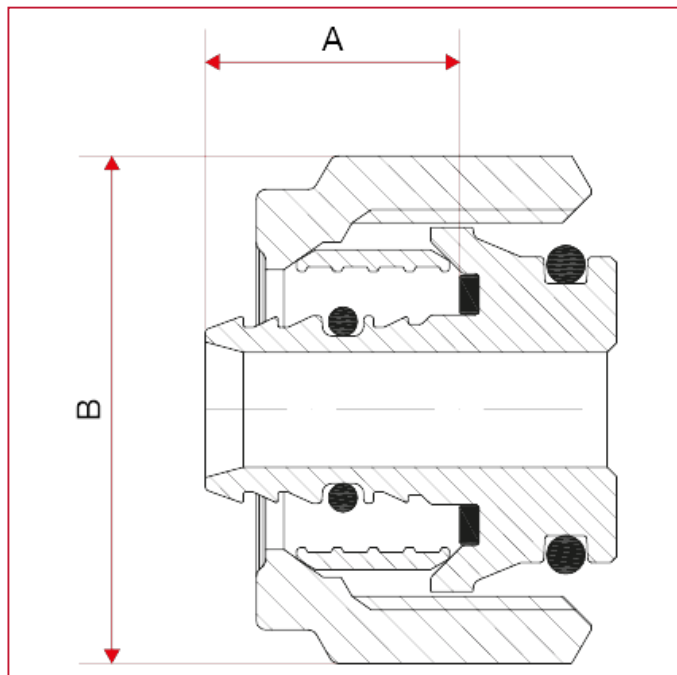

## 595M Прижимный разъем для многослойной трубы

### ГАБАРИТНЫЕ РАЗМЕРЫ

#### 595M Доступные размеры с гайкой 1/2"

	1/2"-14X 2	1/2"-16X 2	1/2"-16X 2,25
A	13,3	13	13
B	Es, Ch, 24	Es, Ch, 24	Es, Ch, 24

#### 595M Доступные размеры с гайкой 3/4" ЕВРОКОНУС

	3/4"-16X 2	3/4"-18X 2	3/4"-20X 2
A	14	14	14
B	Es, Ch, 26	Es, Ch, 26	Es, Ch, 26