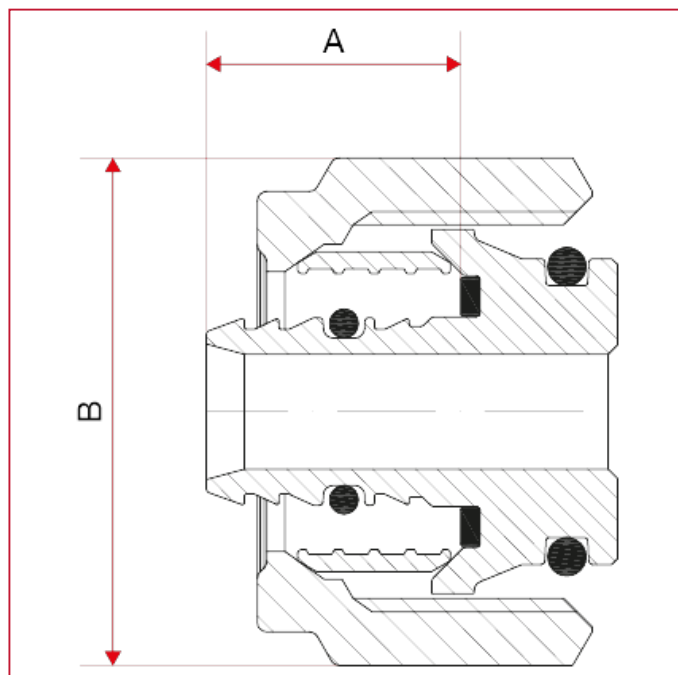

RACCORDI PER TUBO MULTISTRATO, PEX, POLIBUTILENE E RAME

595M Raccordo a compressione per tubo multistrato

INGOMBRI

595M misure con dado da 1/2"

	1/2"-14X 2	1/2"-16X 2	1/2"-16X 2,25
A	13,3	13	13
B	Es, Ch, 24	Es, Ch, 24	Es, Ch, 24

595M misure con dado da 3/4" adatto EUROKONUS

	3/4"-16X 2	3/4"-18X 2	3/4"-20X 2
A	14	14	14
B	Es, Ch, 26	Es, Ch, 26	Es, Ch, 26