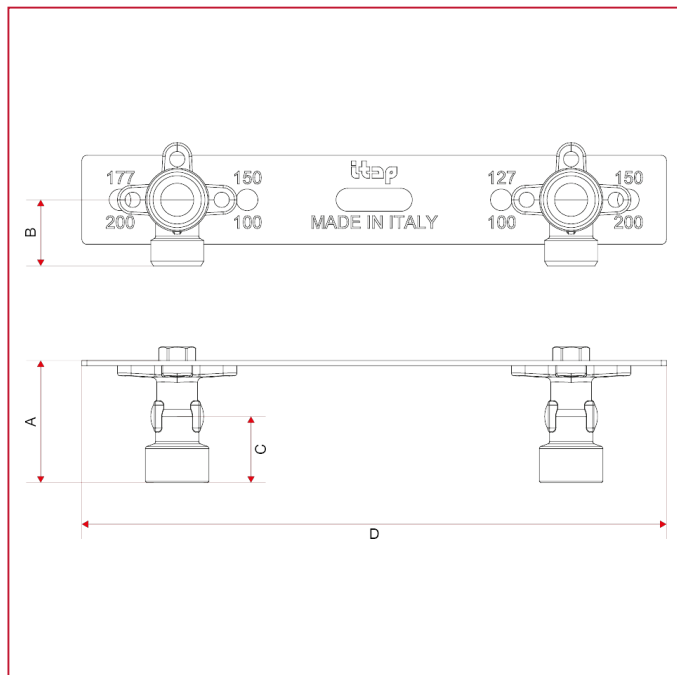

578 Металлическая монтажная пластина с двумя водорозетками

ГАБАРИТНЫЕ РАЗМЕРЫ

	1/2"	3/4"
A	48	56
B	26	32
C	26	32
D	230	230
Kg/cm ² bar	20	20
LBS - psi	290	290