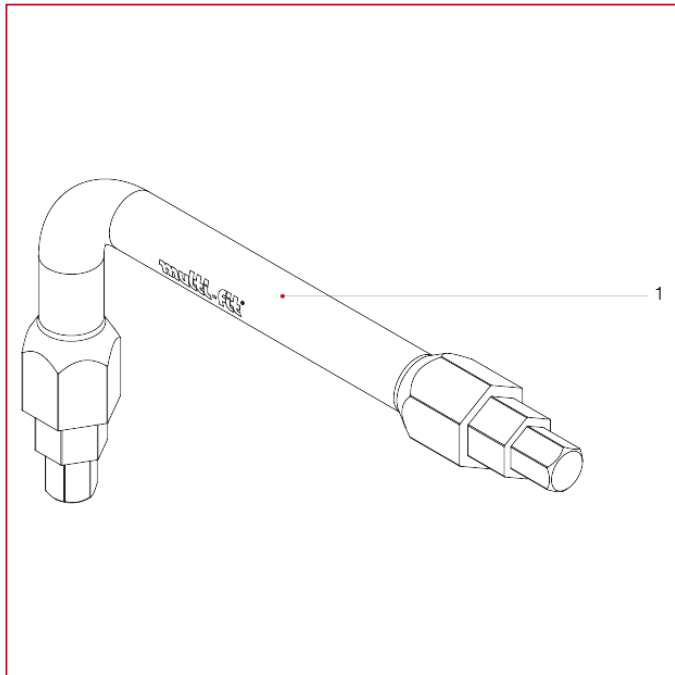

570 Монтажный ключ

МАТЕРИАЛЫ

№	ОПИСАНИЕ	КО Л.	МАТЕРИАЛ
1	Ключ	1	С40