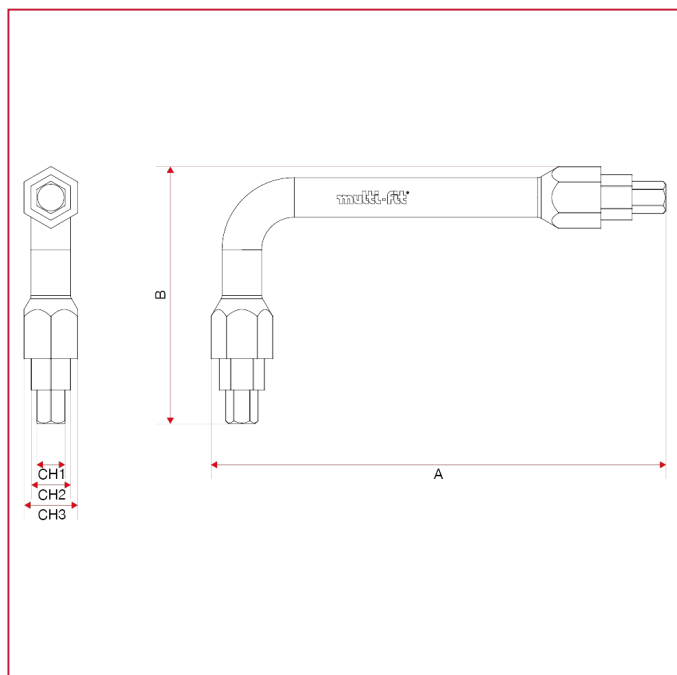

570 Монтажный ключ

ГАБАРИТНЫЕ РАЗМЕРЫ

A	168
B	92
CH	CH1:10;C H2:14;CH 3:19