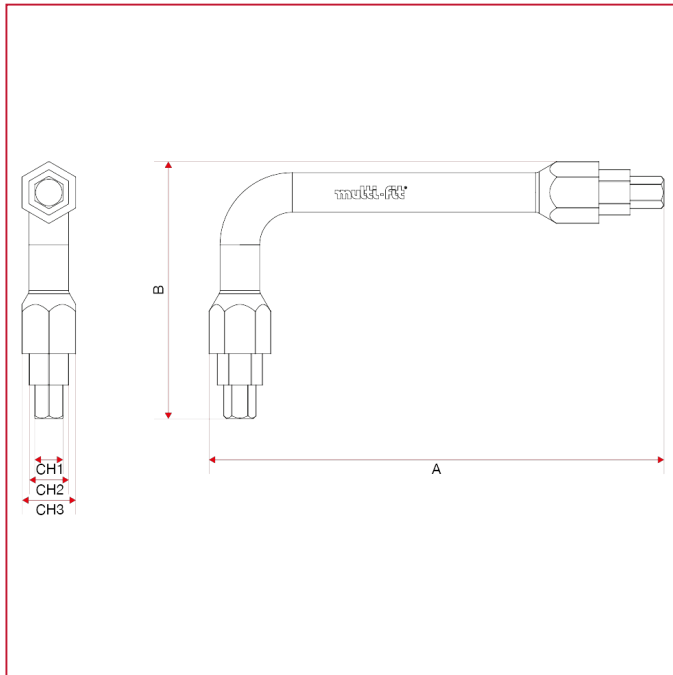

# RACORES PARA TUBO MULTICAPA, PEX, POLIBUTILENO Y COBRE

## 570 Llave enganche/desenganche

### Dimensiones totales

A	168
B	92
CH	CH1:10;C H2:14;CH 3:19