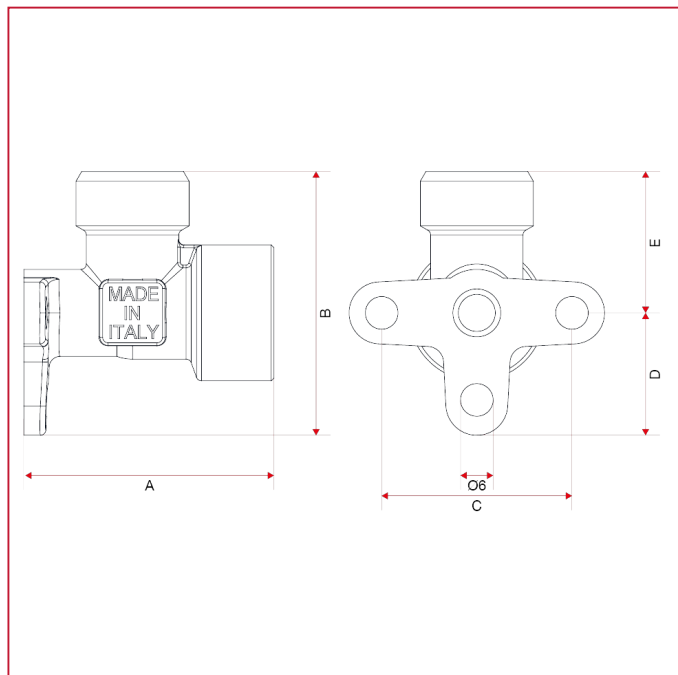

548 Водорозетка с фланцем

ГАБАРИТНЫЕ РАЗМЕРЫ

548 Доступные размеры: 1/2"х1/2", 3/4"х3/4" евроконус

	1/2"	3/4"
A	46	54
B	25	31
C	35	40
D	16	19
E	26	32
Kg/cm ² bar	20	20
LBS - psi	290	290